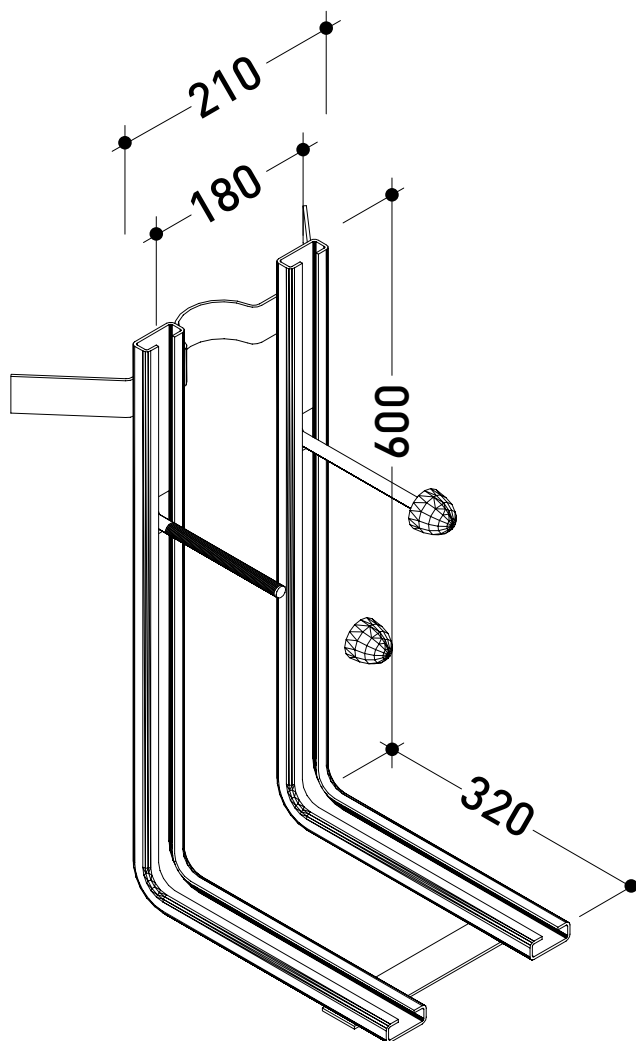

## 41/P

Staffa di fissaggio universale per vaso e bidet sospeso

Dim. Imballo

Peso **4 kg**

Pz. Pallet n° -

dimensioni in mm

<http://www.ceramicaflaminia.it/it>

©ceramicaflaminiaspa - è vietata la copia, la pubblicazione e la riproduzione anche parziale se non autorizzata